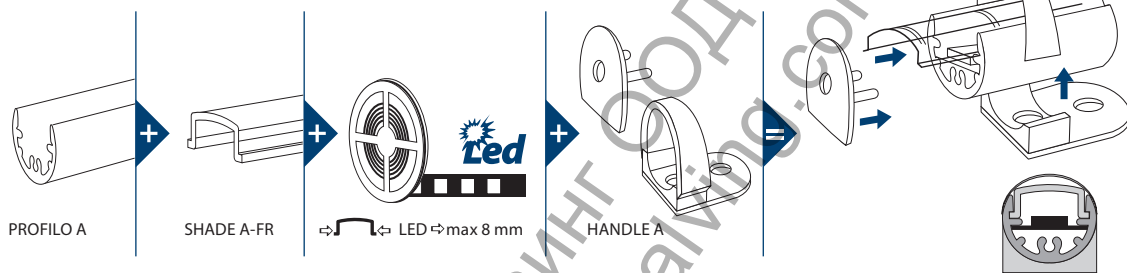

PROFILO A

PROFILO A + SHADE A-FR

PROFILO A

SHADE A-FR

► profil: aluminiu / abajur: plastic

► профил: алуминий / абажур: пластмаса

Kanlux				
PROFILO A	19160	aluminiu / алуминий	1/-/10	870
SHADE A-FR	19170	transparent / прозрачен	1/-/10	180
HANDLE A	19190	aluminiu / алуминий	1/-/25	2

PROFILO A: pachet unitar ce contine 10 de bucăți / SHADE A-FR: pachet unitar ce contine 10 de bucăți / HANDLE A: ambalaj unitar care conține 2 buc. mâner + 2 buc. dopuri

PROFILO A: опаковката съдържа 10 бр. / SHADE A-FR: опаковката съдържа 10 бр. / HANDLE A: единична опаковка съдържа 2 бр. дръжки + 2 бр. тапи

ACCESORII / АКЦЕСОАРИ

HANDLE A	19190	mâner, dop: plastic / дръжка, тапа: пластмаса
----------	-------	---