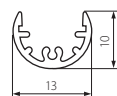

PROFILO A

PROFILO A + SHADE A-FR

PROFILO A

SHADE A-FR

► profil: aluminiu / abajur: plastic

► профил: алуминий / абажур: пластмаса

Kanlux				
PROFILO A	19160	aluminiu / алуминий	1/-/10	870
SHADE A-FR	19170	transparent / прозрачен	1/-/10	180
HANDLE A	19190	aluminiu / алуминий	1/-/25	2

PROFILO A: pachet unitar ce contine 10 de bucăți / SHADE A-FR: pachet unitar ce contine 10 de bucăți / HANDLE A: ambalaj unitar care conține 2 buc. mâner + 2 buc. dopuri

PROFILO A: опаковката съдържа 10 бр. / SHADE A-FR: опаковката съдържа 10 бр. / HANDLE A: единична опаковка съдържа 2 бр. дръжки + 2 бр. тапи

ACCESORII / АКЦЕСОАРИ

HANDLE A	19190	mâner, dop: plastic / дръжка, тапа: пластмаса
----------	-------	---